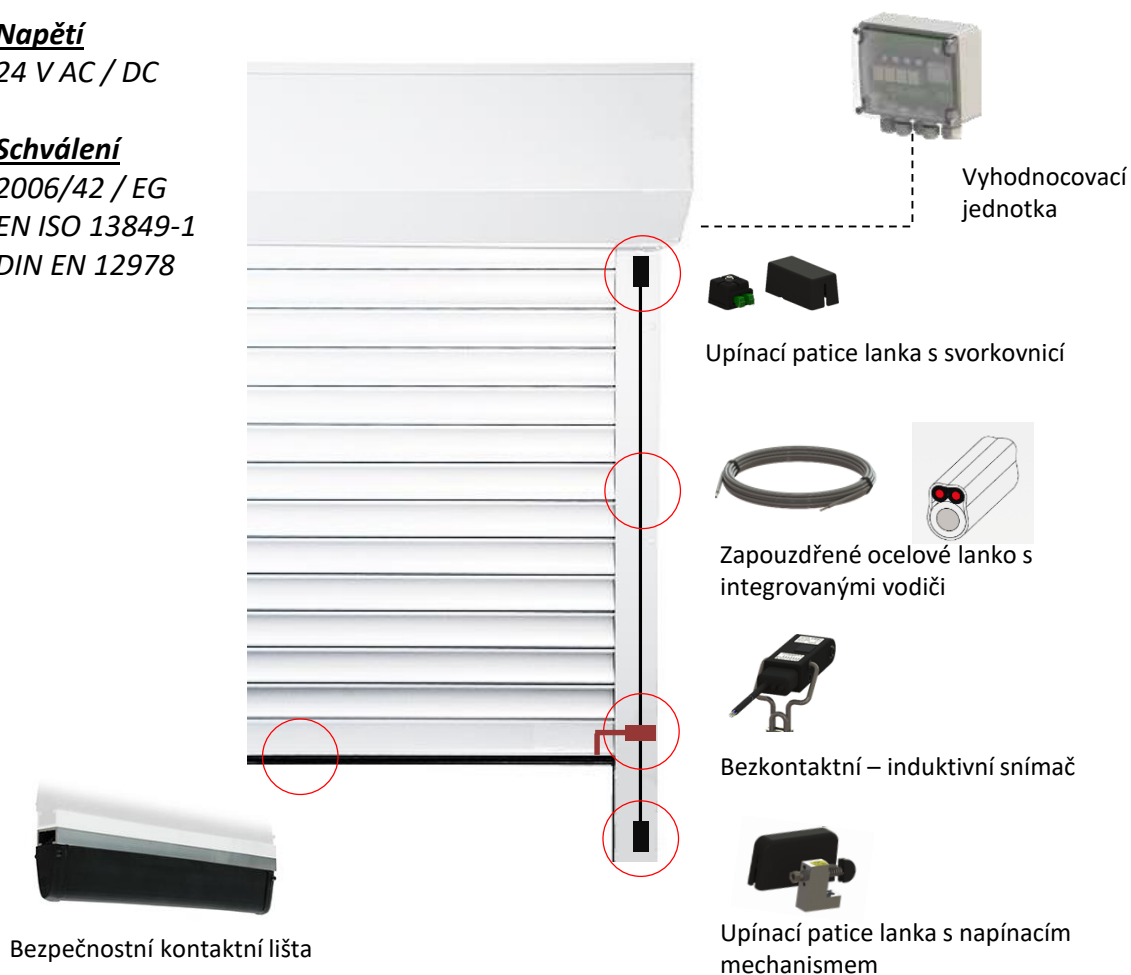

Zařízení pro bezkontaktní přenos bezpečnostního signálu - INDUS

Typ

INDUS vertical

Bezpečnostní kategorie a úroveň vlastností

Kategorie 3 / PL e

dle ČSN EN ISO 13849 musí být úroveň bezpečnosti celého systému hodnocena v kombinaci s vyhodnocovacím zařízením.

Napětí

24 V AC / DC

Schválení

2006/42 / EG
EN ISO 13849-1
DIN EN 12978

Příklad instalace

Set Indus

Video na youtube

contra