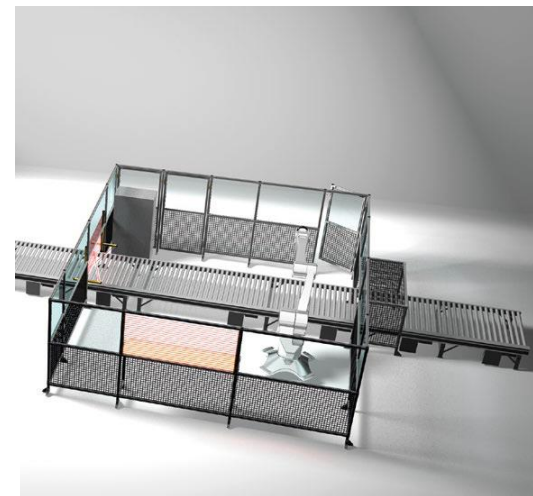

Hliníkové oplocení SSP

Flexibilní bezpečnostní oplocení splňující náročné normy jako například ČSN EN ISO 12100, ČSN EN ISO 13857, ČSN EN ISO 14120, ČSN EN ISO 14119 a především nařízení pro provoz strojních zařízení 2006/42/EN

Easy line

Flex line

Servisní panel