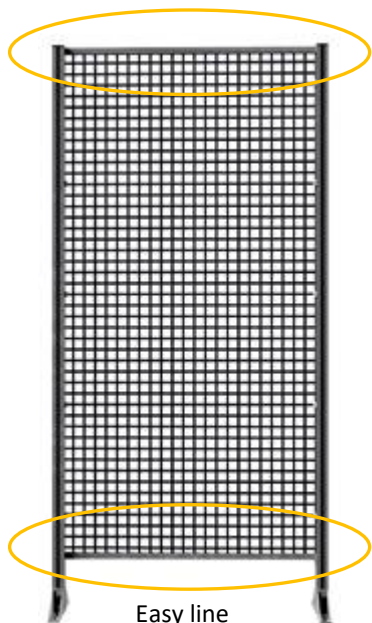

Hliníkové oplocení SSP

Flexibilní bezpečnostní oplocení splňující náročné normy jako například ČSN EN ISO 12100, ČSN EN ISO 13857, ČSN EN ISO 14120, ČSN EN ISO 14119 a především nařízení pro provoz strojních zařízení 2006/42/EN

Easy line

Flex line

Servisní panel