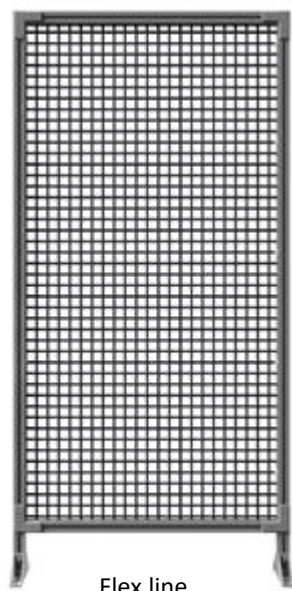

Hliníkové oplocení SSP

Flexibilní bezpečnostní oplocení splňující náročné normy jako například ČSN EN ISO 12100, ČSN EN ISO 13857, ČSN EN ISO 14120, ČSN EN ISO 14119 a především nařízení pro provoz strojních zařízení 2006/42/EN

Easy line

Flex line

Servisní panel