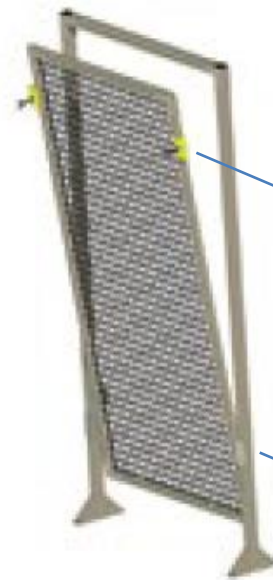

Hliníkové oplocení SSP

Flexibilní bezpečnostní oplocení splňující náročné normy jako například ČSN EN ISO 12100, ČSN EN ISO 13857, ČSN EN ISO 14120, ČSN EN ISO 14119 a především nařízení pro provoz strojních zařízení 2006/42/EN

Easy line

Flex line

Servisní panel